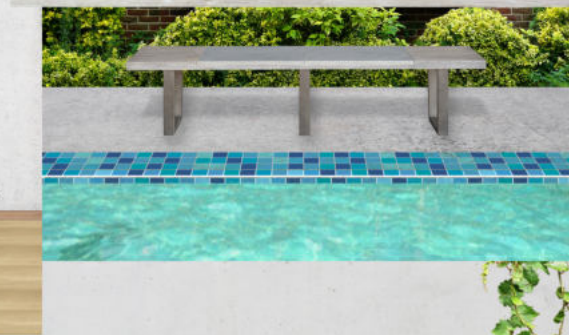

# SPOGA | COFFEE TABLE & BENCH

Oyster Table Stone  
60 x 60 x 60 cm  
Load Capacity : 290

Stone Bench  
200 x 40 x 46 cm  
Load Capacity : 114

# SPOGA | DINING TABLE

Stone Dining Table Set

Stone Dining Table  
200 x 90 x 78 cm  
Load Capacity : 63

Teak Dining Table  
200 x 90 x 78 cm  
Load Capacity : 63

equator  
jingga

[www.equatorjingga.com](http://www.equatorjingga.com)